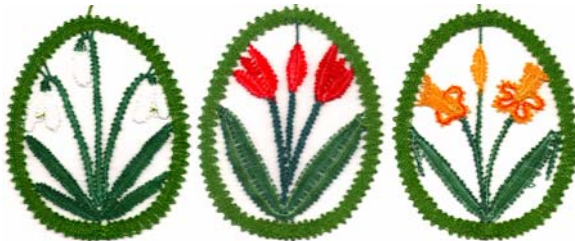

## PÅSKE MØNSTRE

Påskeæg 10 cm.

Mønster pris.

P 1	Med mange Edderkopper	15,00 kr.
P 2	Kornblomst	15,00 kr.
P 3	Valmue	15,00 kr.
P 4	Vintergæk	15,00 kr.
P 5	Tulipan	15,00 kr.
P 6	Påskelilje	15,00 kr.

**P1-P2-P3-P4-P5-P6-P7-P8 80,00 kr.**