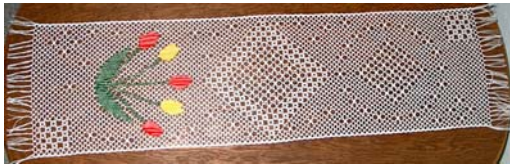

50 Bordløber 65,00 kr.