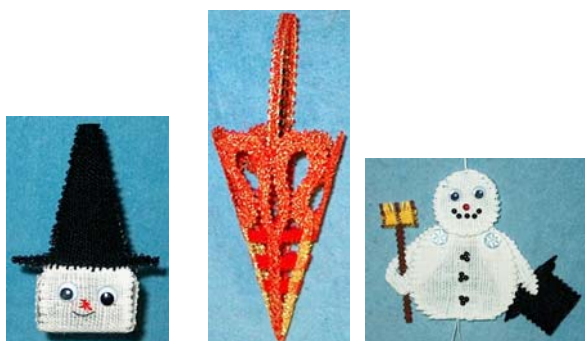

J 56 Snemandskurv 20,00 kr.

J 59 Bånd kræmmerhus 11cm. 20,00 kr.

J 60 Sprællesnemand 30,00 kr.