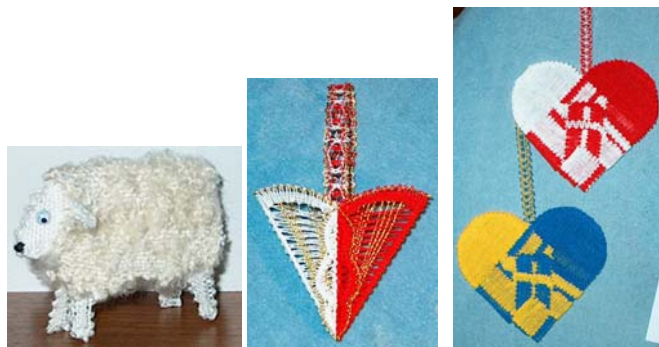

FÆRDIGE HOVEDER KAN KØBES.

1. J32 Får 20,00 kr.
   J35 2 farvet Julekurv 20,00 kr.
   J36 Flag Fletkurv 30,00 kr.