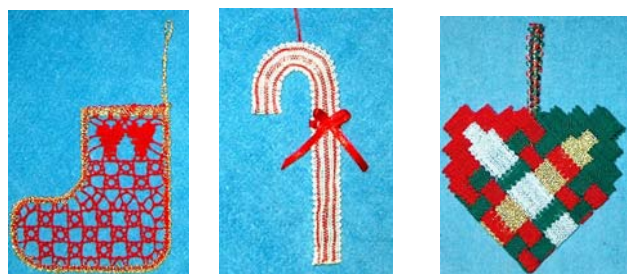

## FÆRDIGE HOVEDER KAN KØBES.

- J32 Får 20,00 kr.  
 J35 2 farvet Julekurv 20,00 kr.  
 J36 Flag Fletkurv 30,00 kr.

- J37 Juletræ/Nisse/snemand 30,00 kr.  
 J38 Juletræ på pind 20,00 kr.  
 J 42 Fransk flag 10,00 kr.  
 J 43 Lille klokke 7 cm. 20,00 kr.  
 Bog Julepynt i knipling 60,00 kr.  
 J 39 Kagemand 20,00 kr.  
 J 40 Kagekone 20,00 kr.

- J44 Lygte 25,00 kr.  
 J 45 Måne 8,5 cm. 15,00 kr.  
 J 46 Mistelten 20,00 kr.

- J 47 Juledekoration 60,00 kr.  
 J 48 Snemand 15,00 kr.  
 J 49 4 del flet julekurv 20,00 kr.

- J 50 Julestrømpe 15,00 kr.  
 J 51 Slikkepind 15,00 kr.  
 J 52 Kantet fletkurv 20,00 kr.