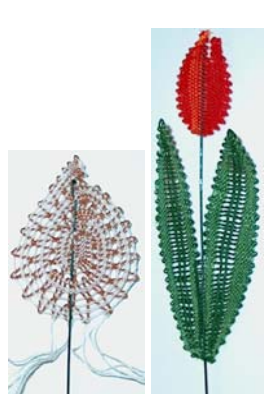

P 40 Løg/tulipanknop/tulipan på stilk eller i til ophæng 12 cm - 15cm høj med løg 25,00 kr.